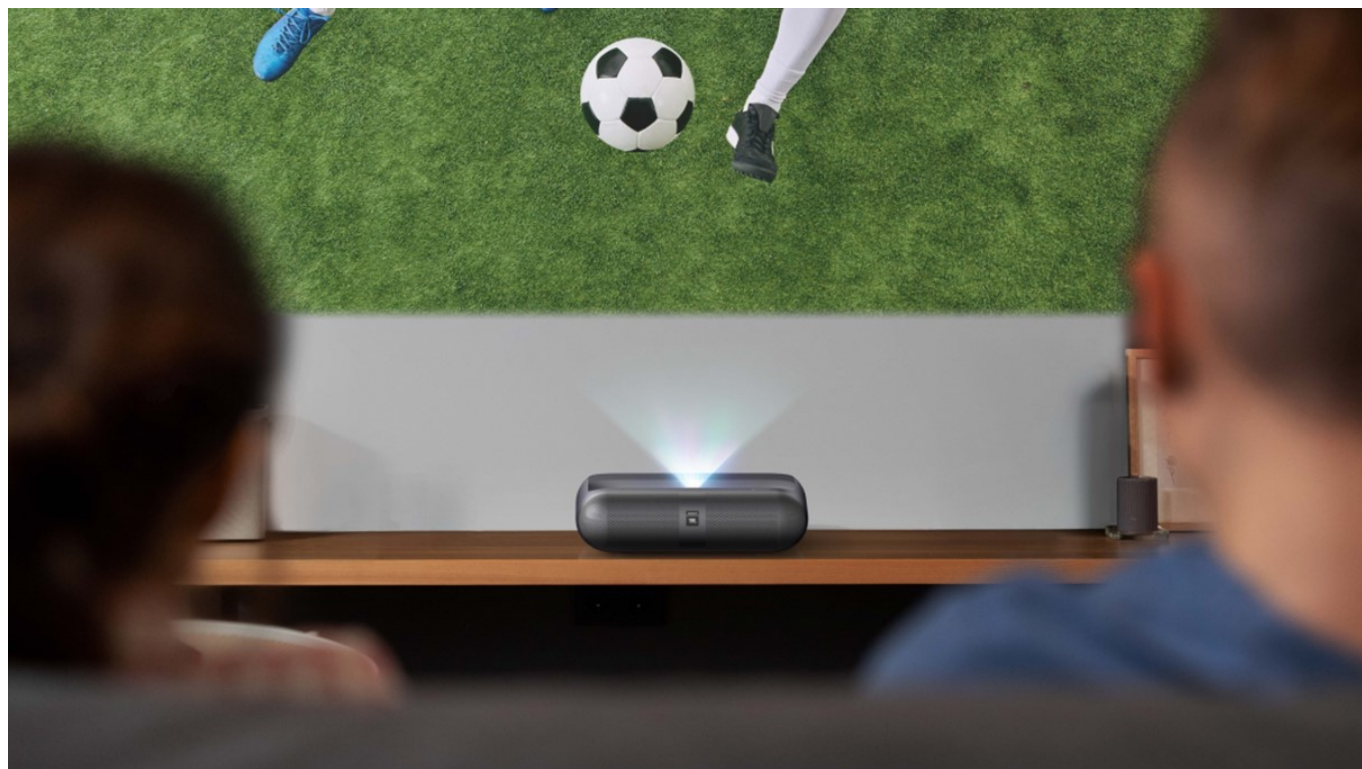

Tamanho compacto, impacto gigante

O Yaber K300s oferece uma experiência com qualidade de cinema sem a necessidade de uma sala de cinema dedicada. Graças à sua tecnologia UST de ponta, este projetor

compacto pode transmitir uma tela de 100 polegadas a apenas 25 centímetros de distância. A sua relação Ultra Short Throw de 0,18:1 garante que mesmo espaços pequenos podem ser transformados em zonas de entretenimento envolventes. Esteja você instalando-o em uma sala de estar, quarto ou até mesmo em um espaço multifuncional, o K300s oferece flexibilidade incomparável sem sacrificar a qualidade da imagem. Isto o torna uma excelente opção para residências modernas onde a otimização do espaço é uma prioridade.

Não se deixe enganar pelo tamanho compacto: o K300s cria uma experiência de tela grande verdadeiramente envolvente. Imagine assistir seus [filmes](#) ou programas favoritos com toda a família ou organizar uma noite de jogos com amigos, tudo sem o equipamento volumoso ou a configuração extensa normalmente associada aos projetores tradicionais. O design Ultra Short Throw elimina a necessidade de montagens no teto ou projeção de longa distância, simplificando a instalação e proporcionando excelentes resultados.

streaming de nicho, esteja ao seu alcance. Os recursos de screencasting sem fio permitem que os usuários compartilhem fotos, vídeos e apresentações diretamente de seus dispositivos, enquanto a funcionalidade de controle de voz oferece conveniência de viva-voz, permitindo ajustar configurações ou pesquisar conteúdo com comandos de voz simples.